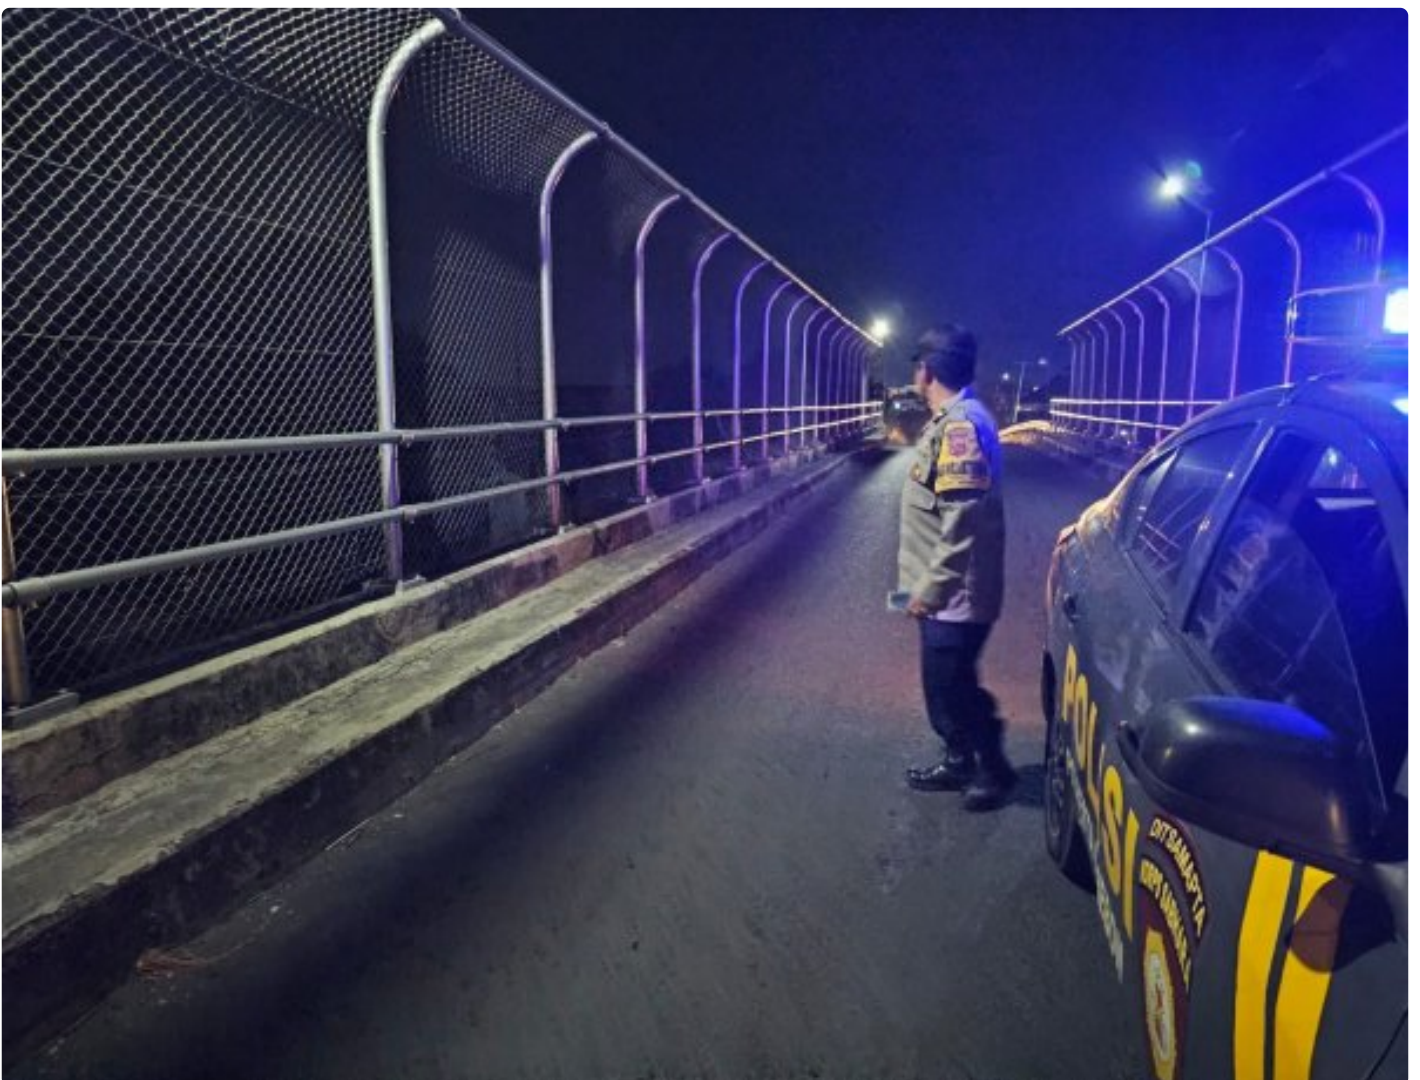

## Patroli Malam, Polsek Weru Sasar Jalan Fly Over dan Titik Rawan Kriminalitas.

Panji R - [CIREBON.JENDELAINDONESIA.COM](http://CIREBON.JENDELAINDONESIA.COM)

Sep 27, 2023 - 10:52

**CIREBON** - Dalam upaya untuk meningkatkan keamanan dan mengurangi tingkat kejahatan di wilayahnya, anggota Polsek Weru telah melaksanakan patroli malam di jalur-jalur yang dikenal sebagai titik rawan kejahatan. Langkah ini merupakan bagian dari strategi proaktif kepolisian untuk melindungi masyarakat dari potensi risiko kriminalitas, Rabu (27-09-2023).

Unit Samapta Polsek Weru secara konsisten melakukan patroli malam di titik-titik yang telah diidentifikasi sebagai area rawan kejahatan.

“Kita melakukan pemantauan cermat terhadap aktivitas yang mencurigakan dan berinteraksi langsung dengan warga setempat untuk mengumpulkan informasi dan masukan mengenai situasi keamanan.” ucapnya.

Kapolsek Weru, Kompol Sudarman menyadari pentingnya keterlibatan langsung dengan masyarakat dalam menjaga keamanan.

“Oleh karena itu, anggota kami tidak hanya melakukan patroli, tetapi juga berinteraksi dengan warga setempat untuk memahami kekhawatiran dan kebutuhan mereka.” tutup Kapolsek.