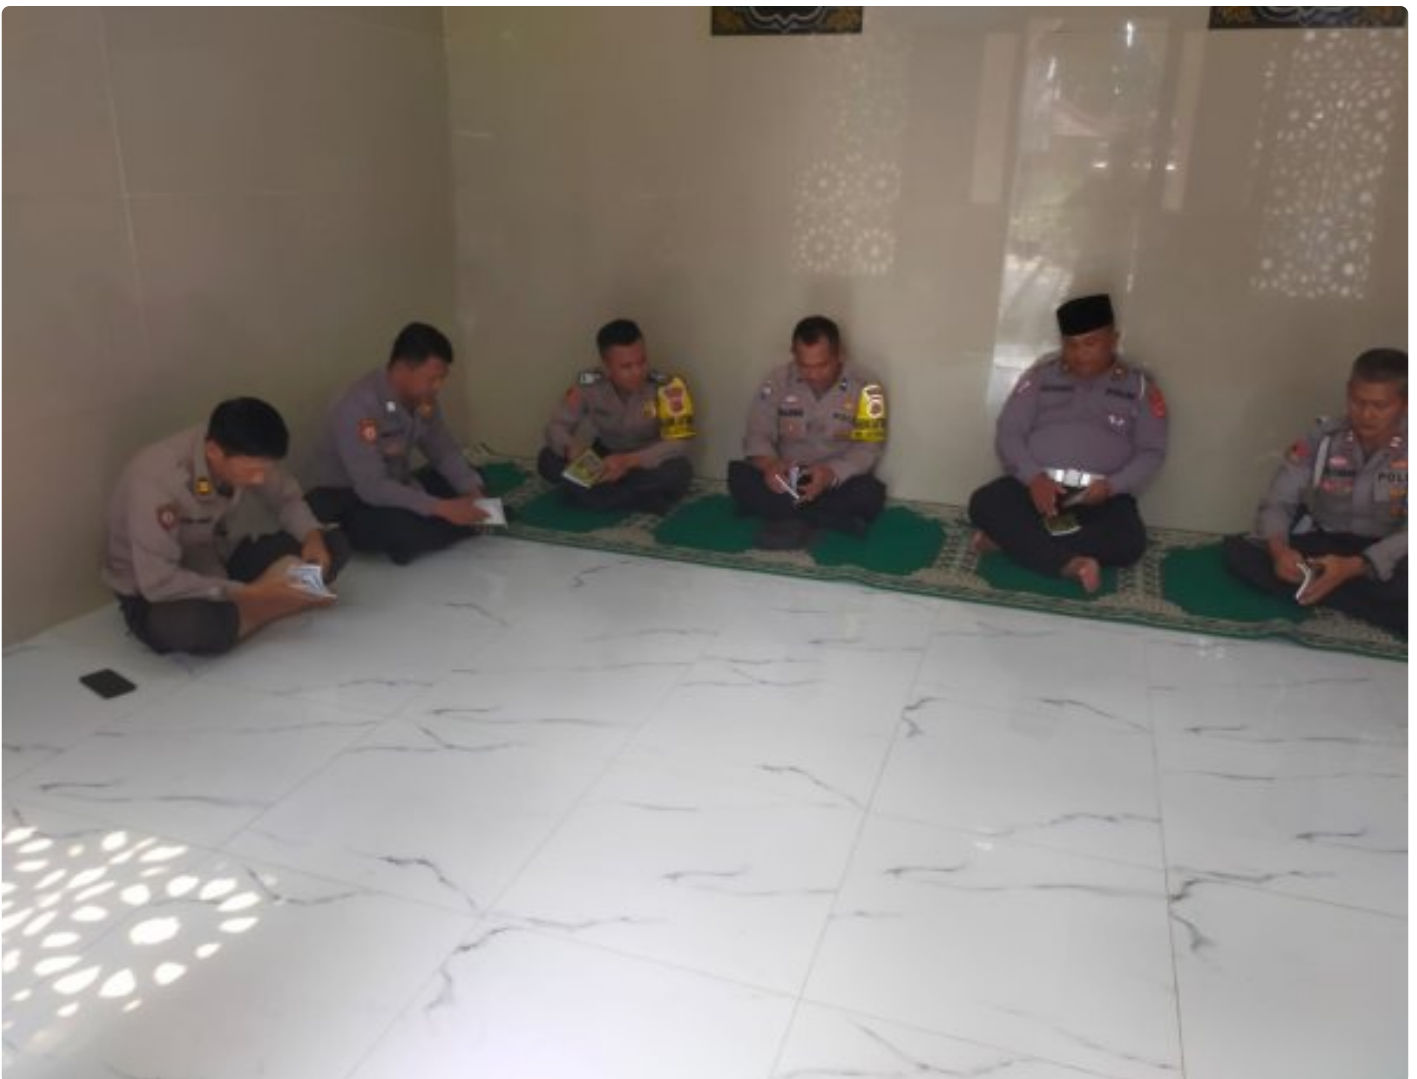

Tingkatkan kondisi Rohani dan Mental anggota, Polsek Lemahabang rutin pimpin binrohtal setiap Kamis pagi.

Panji R - CIREBON.JENDELAINDONESIA.COM

Feb 1, 2024 - 11:15

Polsek Lemahabang,Crb - Salah satu program pimpinan Polri adalah Pembinaan Rohani dan Mental anggota, seperti yang di lakukan oleh anggota Polsek Lemahabang Polresta Cirebon rutin melaksanakan kegiatan bimbingan rohani

dan mental keagamaan yang dilakukan di musholla Polsek Lemahabang Polresta Cirebon. Kamis Pagi (01/02/2024)

Dan saat pelaksanaan Pembinaan rohani dan mental AKP Elevando selaku Kanit Lantas Polsek Lemahabang Polresta Cirebon memberikan arahan kepada anggota bahwa anggota dalam melaksanakan tugas harus selalu ingat akan Allah SWT dan tetap melaksanakan ibadah sebagai mana mestinya.

Pada kesempatan tersebut AKP Elevando menyampaikan pesan dari Kapolresta Cirebon Kombes Pol Sumarni, SIK., SH., MH. "bahwa program binrohtal adalah sangat penting untuk pembinaan mental anggota, "Sebagai insan bhayangkara yang beragama hendaknya dalam setiap melaksanakan aktivitas dan pekerjaan sebagai anggota polri harus tetap berpedoman kepada Tuhan Yang Maha Esa, dan diharapkan dengan adanya binrohtal akan menciptakan insan bhayangkara yang religius dan bertakwa kepada Tuhan yang maha Esa." Ucapnya